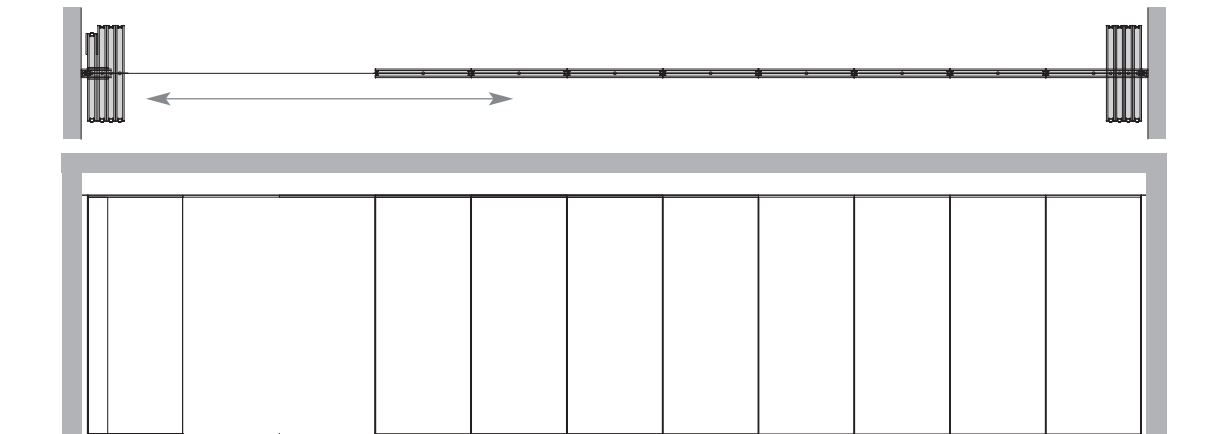

/ FLEXWALL 50 **Reduced thickness and lightness for quick reconfiguration of spaces.**
Spessore ridotto e leggerezza, per una veloce riconfigurazione degli spazi.

/ FLEXWALL 110 **High acoustic barrier, with manual or semi-automatic operation.**
Elevata barriera acustica, con funzionamento manuale o semiautomatico.

TECHNICAL SPECIFICATIONS _ SPECIFICHE TECNICHE

	FLEXWALL 50	FLEXWALL 110
panel thickness _ spessore pannello	50 mm	110 mm
soundproof insulation _ isolamento acustico	Rw 33 dB	up to Rw 54 dB
weight _ peso	22 - 28 kg/m2	36 - 43 kg/m2
module width _ larghezza modulo	800 - 1000 mm	800 - 1000 mm
construction _ tipologia costruttiva	tongue & groove	tongue & groove
frame colour _ colore telai	anodised aluminium	anodised aluminium
suspended _ sospensione	1 / 2 points	1 / 2 points
doors _ porte	single	single / double
operation _ operazione movimento	manual	semi automatic / manual