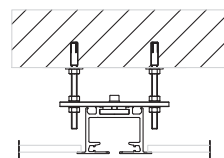

TECHNICAL SPECIFICATIONS _ SPECIFICHE TECNICHE

	FLEXWALL 50	FLEXWALL 110
panel thickness _ spessore pannello	50 mm	110 mm
soundproof insulation _ isolamento acustico	Rw 33 dB	up to Rw 54 dB
weight _ peso	22 - 28 kg/m2	36 - 43 kg/m2
module width _ larghezza modulo	800 - 1000 mm	800 - 1000 mm
construction _ tipologia costruttiva	tongue & groove	tongue & groove
frame colour _ colore telai	anodised aluminium	anodised aluminium
suspended _ sospensione	1 / 2 points	1 / 2 points
doors _ porte	single	single / double
operation _ operazione movimento	manual	semi automatic / manual

SUSPENSION SYSTEMS _ SISTEMI DI SOSPENSIONE

sistemi di sospensione su soffitto in travetti - pignatte

altri sistemi di sospensione

sistemi di sospensione su c.a.

sistemi di sospensione su travi ipse/hea

AVAILABLE COLOR FOR TRACKWAY AND UPRIGHTS _ COLORI DISPONIBILI PER BINARIO E MONTANTI MODULI