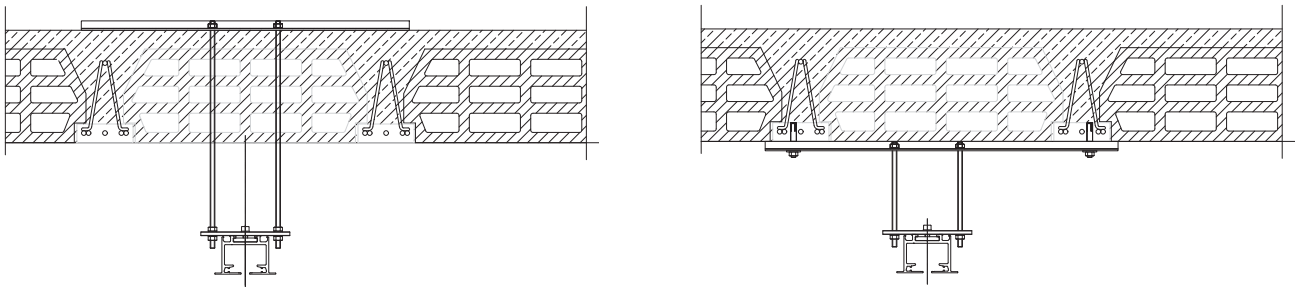

SUSPENSION SYSTEMS _ SISTEMI DI SOSPENSIONE

sistemi di sospensione su soffitto in travetti - pignatte