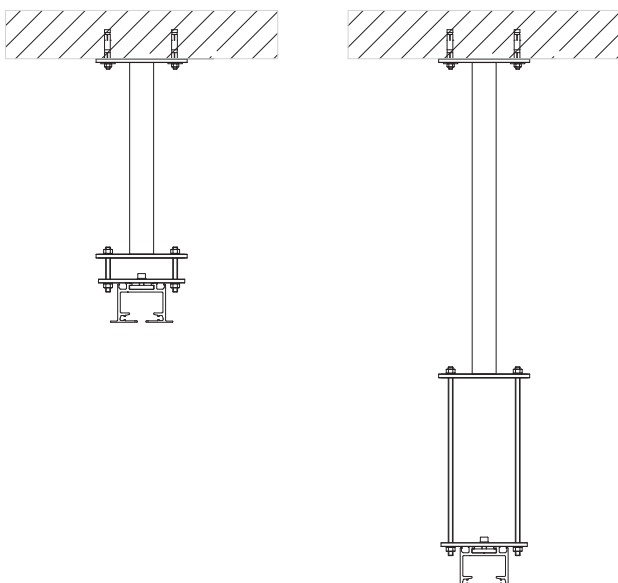

altri sistemi di sospensione

sistemi di sospensione su c.a.

sistemi di sospensione su travi ipse/hea