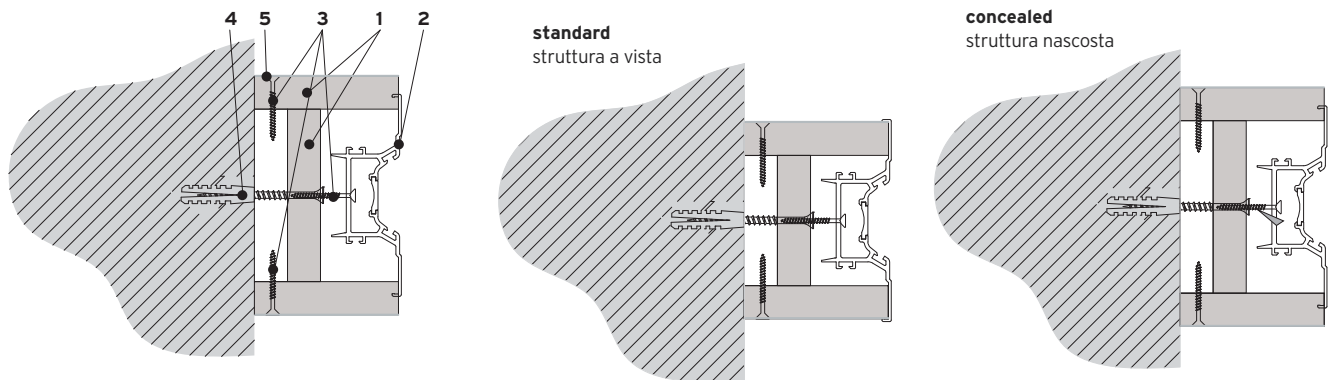

/ FLEXWALL 50 **Reduced thickness and lightness for quick reconfiguration of spaces.**
Spessore ridotto e leggerezza, per una veloce riconfigurazione degli spazi.

/ FLEXWALL 110 **High acoustic barrier, with manual or semi-automatic operation.**
Elevata barriera acustica, con funzionamento manuale o semiautomatico.

TECHNICAL SPECIFICATIONS _ SPECIFICHE TECNICHE

	FLEXWALL 50	FLEXWALL 110
panel thickness _ spessore pannello	50 mm	110 mm
soundproof insulation _ isolamento acustico	Rw 33 dB	up to Rw 54 dB
weight _ peso	22 - 28 kg/m2	36 - 43 kg/m2
module width _ larghezza modulo	800 - 1000 mm	800 - 1000 mm
construction _ tipologia costruttiva	tongue & groove	tongue & groove
frame colour _ colore telai	anodised aluminium	anodised aluminium
suspended _ sospensione	1 / 2 points	1 / 2 points
doors _ porte	single	single / double
operation _ operazione movimento	manual	semi automatic / manual

STARTING ELEMENT - END WALL _ ELEMENTI DI INIZIO - FINE PARETE

- 1 Melamine chipboard panel**
Pannello nobilitato melaminico
- 2 Extruded aluminium profile**
Profilo in alluminio estruso
- 3 Screw _ Vite**
- 4 Dowel Tassello**
- 5 Melamine chipboard panel**
Pannello nobilitato melaminico